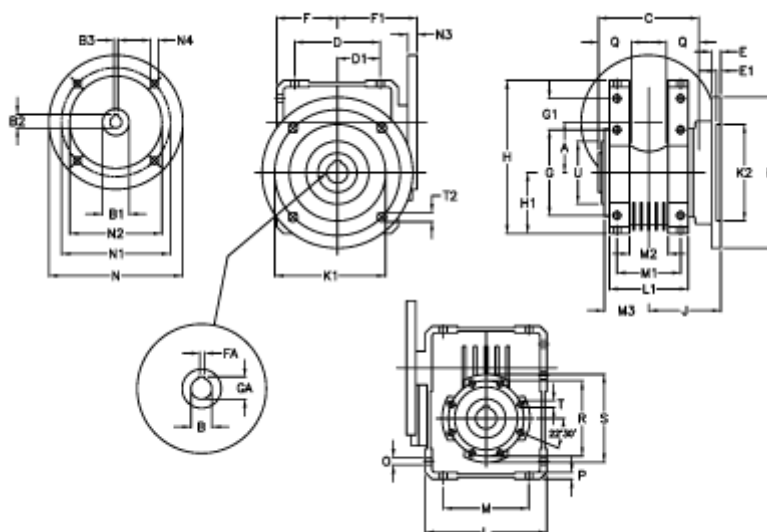

Varenummer: 392207505053016  
 Beskrivelse: Snekkegear med skridnav  
 W75 L1-UFC-50-P80B5

## Mål

A = 75.00	E = 12	H = 220.5	M = 126	N4 = 11,5	U = 90
B = 30	E1 = 5	H1 = 87.0	M1 = 82	O = 10.5	
B1 E7 = 19	F = 87	J = 85.0	M2 = 44	P = 9	
B2 = 21.8	F1 = 112	K = 200	M3 = 58.5	Q = 40	
B3 H9 = 6	FA = 8	K1 = 165	N = 200	R = 110	
C = 127	G = 126	K2 = 130	N1 = 165	S = 125	
D = 109.5	G1 = 46.5	L = 174	N2 = 130	T = M8x14	
D1 = 46.5	GA = 33.3	L1 = 104	N3 = 12	T2 = 12.5	